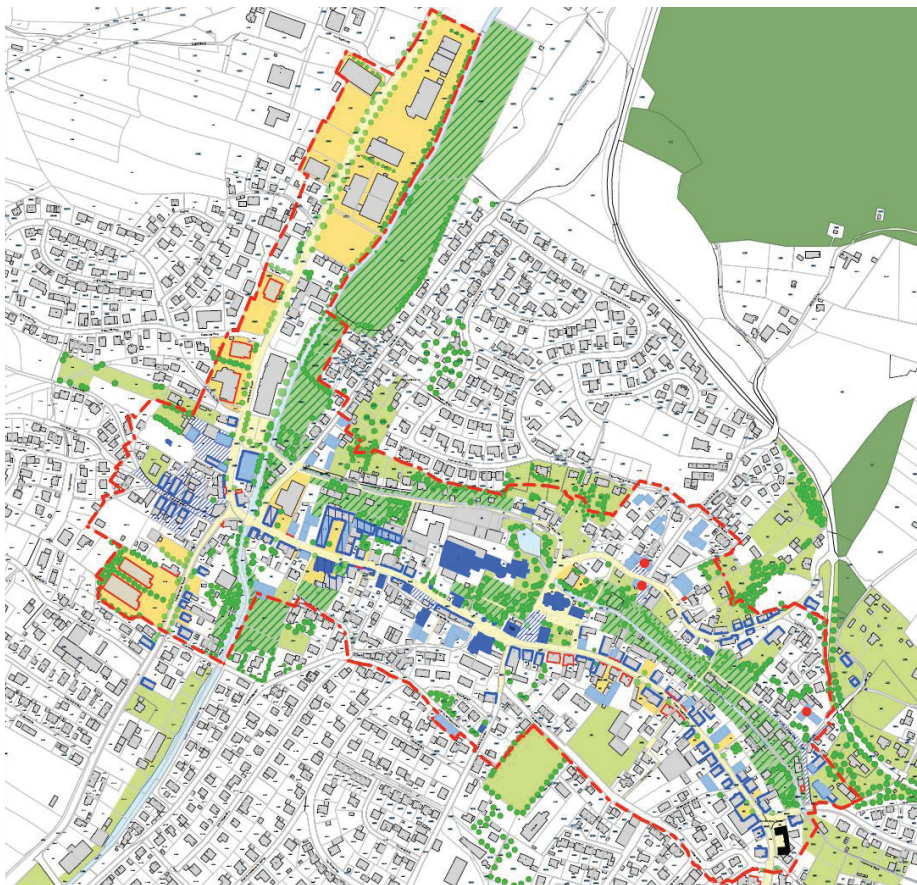

Das Integrierte städtebauliche Entwicklungskonzept (ISEK) für Au steht kurz vor seinem Abschluss. In einer Präsentation am Dienstag, den 16. Juni 2020, 19:00 Uhr, stellt das Planerteam die Ziele und Maßnahmen zur künftigen Entwicklung von Au der Bürgerschaft und dem Markt-gemeinderat vor. Anschließend ist Gelegenheit zu Diskussion und Fragen.

Wir freuen uns auf Ihr Kommen!

Dienstag, 16. Juni 2020

Beginn 19:00 Uhr

Hopfenlandhalle

Josef-Eberwein-Straße 2, Au

Begrüßung

1. Bürgermeister Hans Sailer

Präsentation ISEK

Jochen Baur, SEP

Claus Sperr, PLANWERK

Entwicklungsplan

ISEK - Was ist das eigentlich?

Ein Integriertes städtebauliches Entwicklungskonzept – kurz ISEK,

- untersucht und analysiert den gesamten Ort,
- greift alle Aspekte eines Ortes auf,
- bindet die Bürgerschaft, lokale Akteure, Politik und Verwaltung ein,
- zeigt Mängel und Werte, Chancen und Risiken in der Entwicklung auf
- enthält integrierte Maßnahmenvorschläge, die zu einer gesamtheitlichen Verbesserung der Situation in Au beitragen und Fehlentwicklungen verhindern
- bietet eine Handlungsbasis für die nächsten 10 Jahre
- ist Voraussetzung für Fördergelder der Städtebauförderung