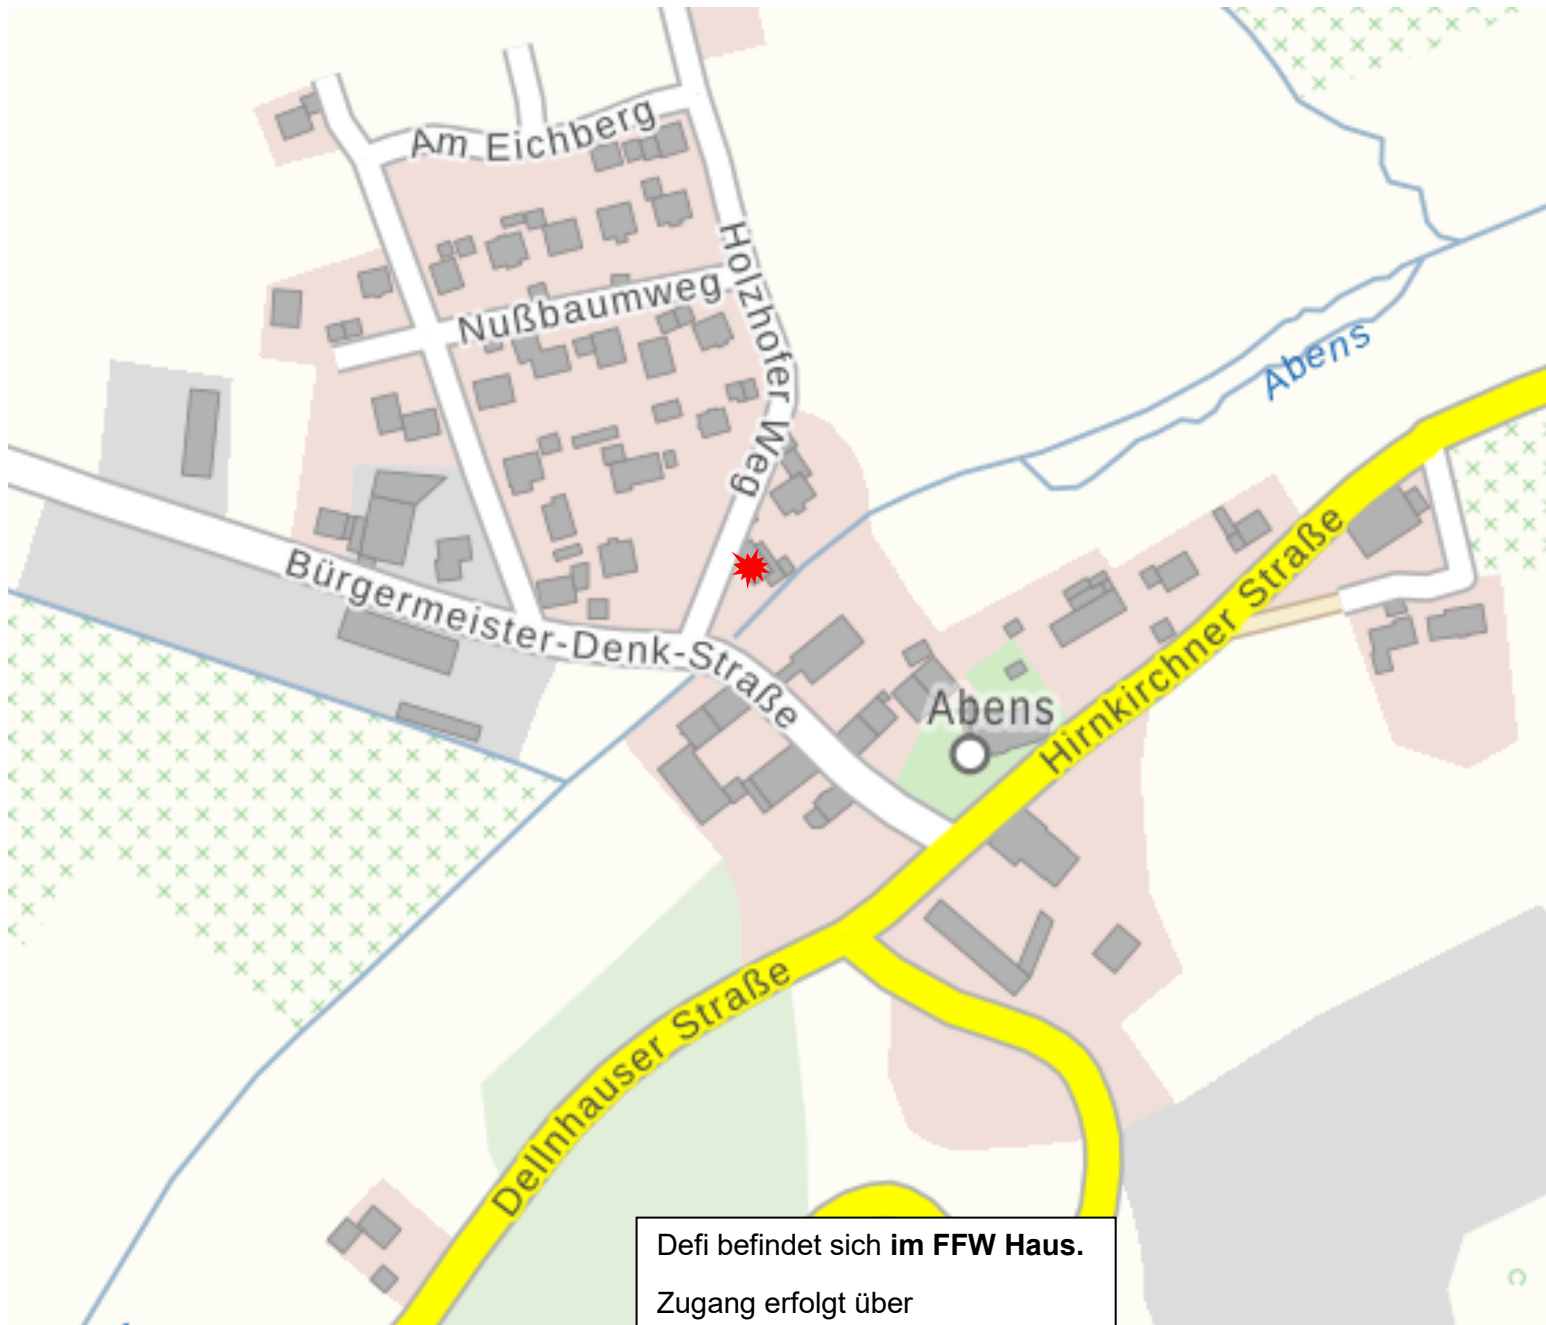

Abens – Holzhofer Weg 2

Defi befindet sich **im FFW Haus.**

Zugang erfolgt über Notentriegelung (Betätigungsknopf Feuermelder). Dadurch wird die Eingangstür freigegeben und weitere Hilfskräfte per Sirene alarmiert.