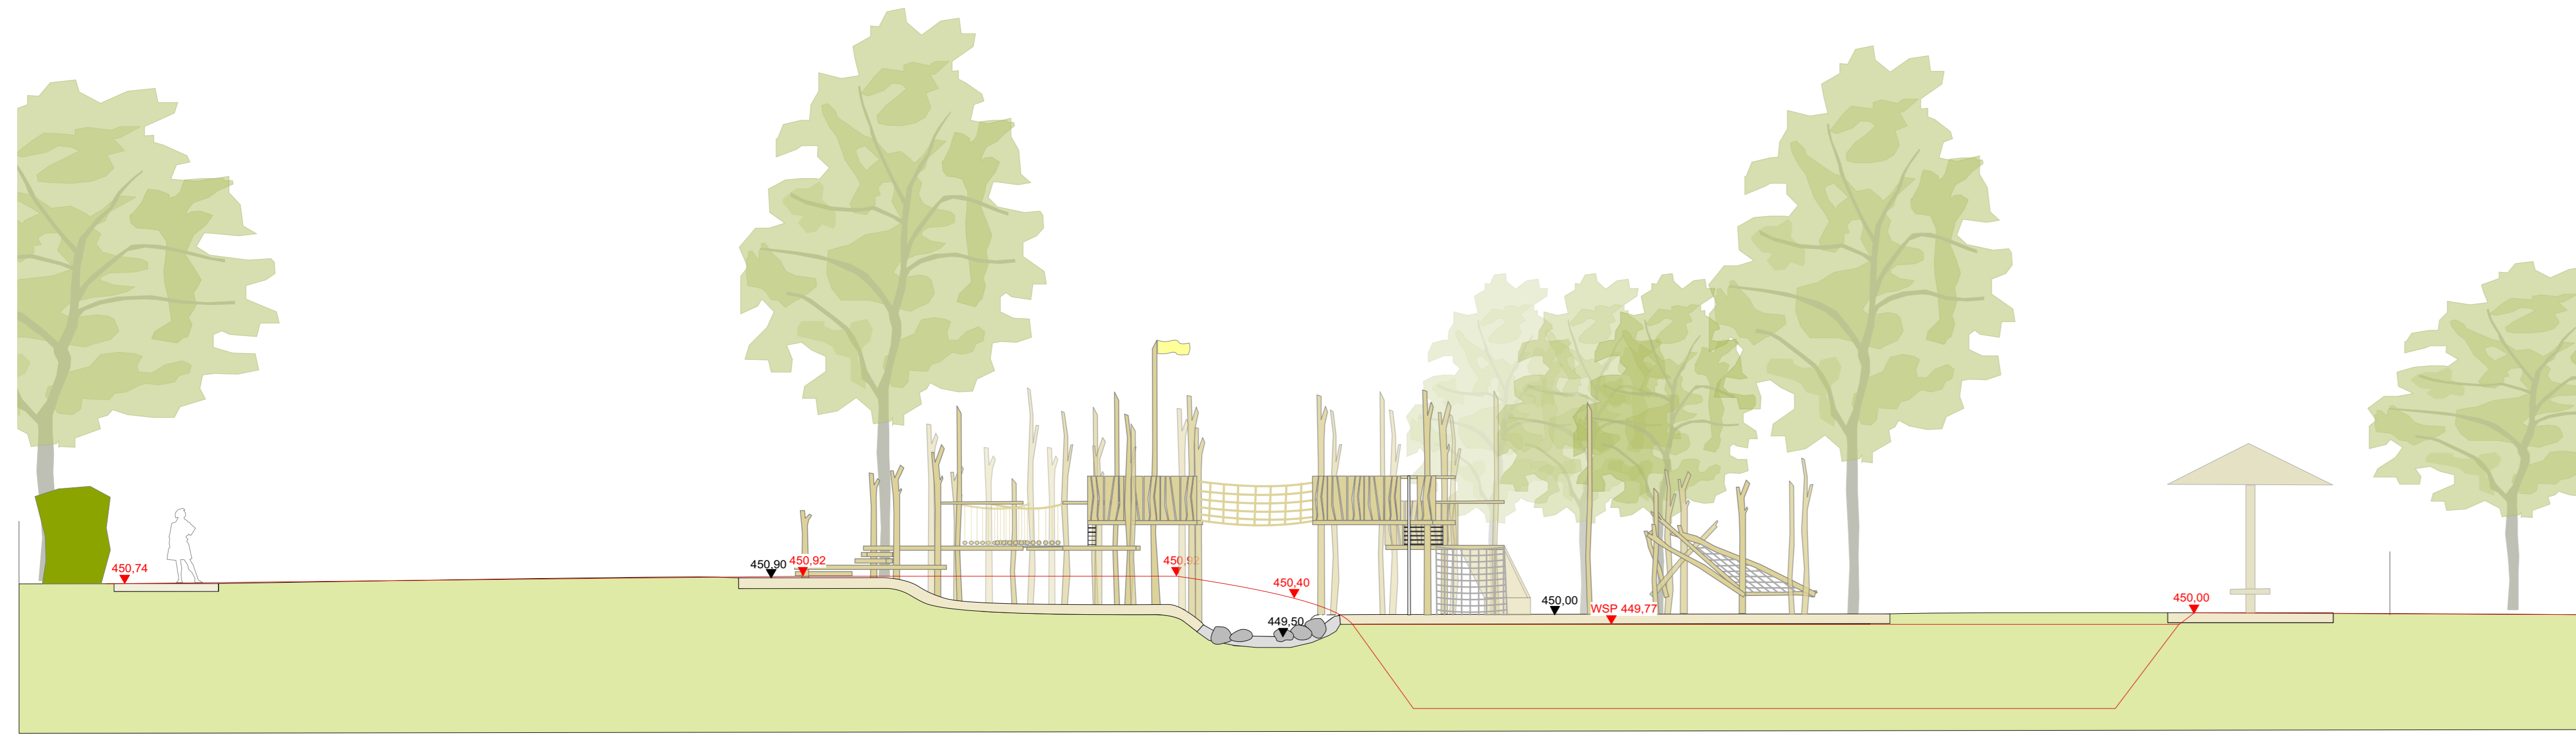

Neugestaltung Spielplatz Klosterberg und Umfeld

BAUHERR: Markt Au i.d. Hallertau
 PLANVERFASER: Lex Kerfers_Landschaftsarchitekten

SCHNITT 1, M 1:100
 Spiel- und Kletteranlage, Spiel-Pilz

SCHNITT 2, M 1:100
 Trafoturm Klettermax, Steg Leitersdorfer Bach

SCHNITT 3, M 1:100
 Hopfenpergola, Wasserspiel, Spiel- und Kletteranlage

SCHNITT/ ANSICHT, M 1:50
 Hopfenpergola

SCHEMASCHNITT, M 1:50
 Umbau Trafoturm Klettermax

ANSICHT SÜD, M 1:50
 Umbau Trafoturm Klettermax

ANSICHT WEST, M 1:50
 Umbau Trafoturm Klettermax

ANSICHT NORD, M 1:50
 Umbau Trafoturm Klettermax

ANSICHT OST, M 1:50
 Umbau Trafoturm Klettermax