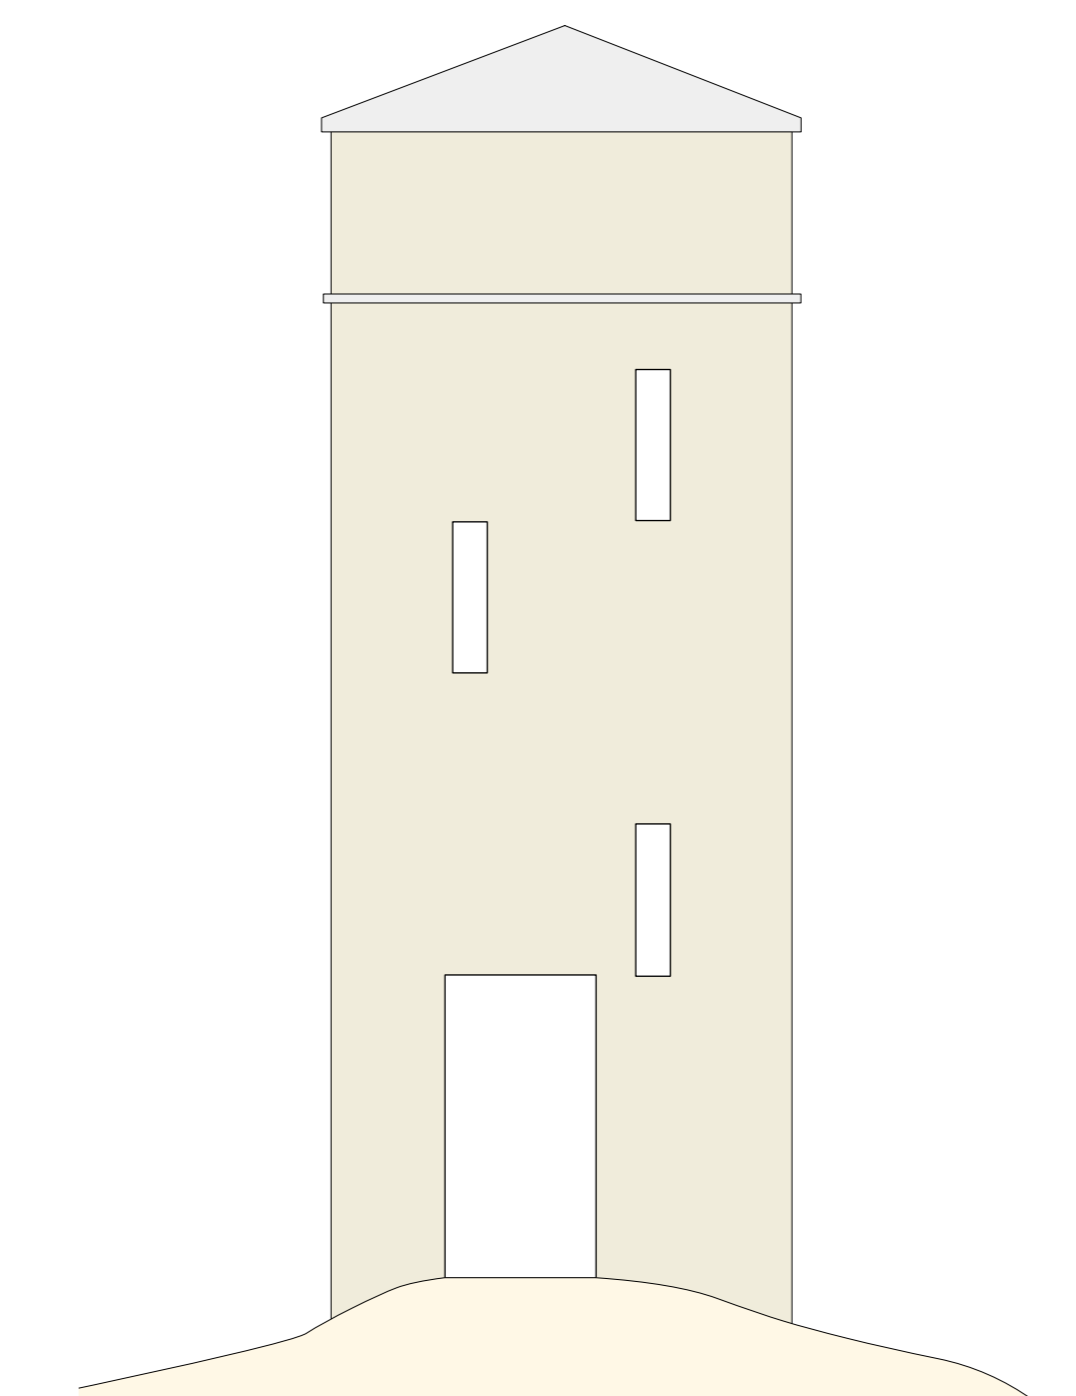

Neugestaltung Spielplatz Klosterberg und Umfeld

BAUHERR: Markt Au i.d. Hallertau
 PLANVERFASER: Lex Kerfers_Landschaftsarchitekten

SCHNITT 1, M 1:100
 Spiel- und Kletteranlage, Spiel-Pilz

SCHNITT 2, M 1:100
 Trafoturm Klettermax, Steg Leitersdorfer Bach

SCHNITT 3, M 1:100
 Hopfenpergola, Wasserspiel, Spiel- und Kletteranlage

SCHNITT/ ANSICHT, M 1:50
 Hopfenpergola

SCHEMASCHNITT, M 1:50
 Umbau Trafoturm Klettermax

ANSICHT SÜD, M 1:50
 Umbau Trafoturm Klettermax

ANSICHT WEST, M 1:50
 Umbau Trafoturm Klettermax

ANSICHT NORD, M 1:50
 Umbau Trafoturm Klettermax

ANSICHT OST, M 1:50
 Umbau Trafoturm Klettermax