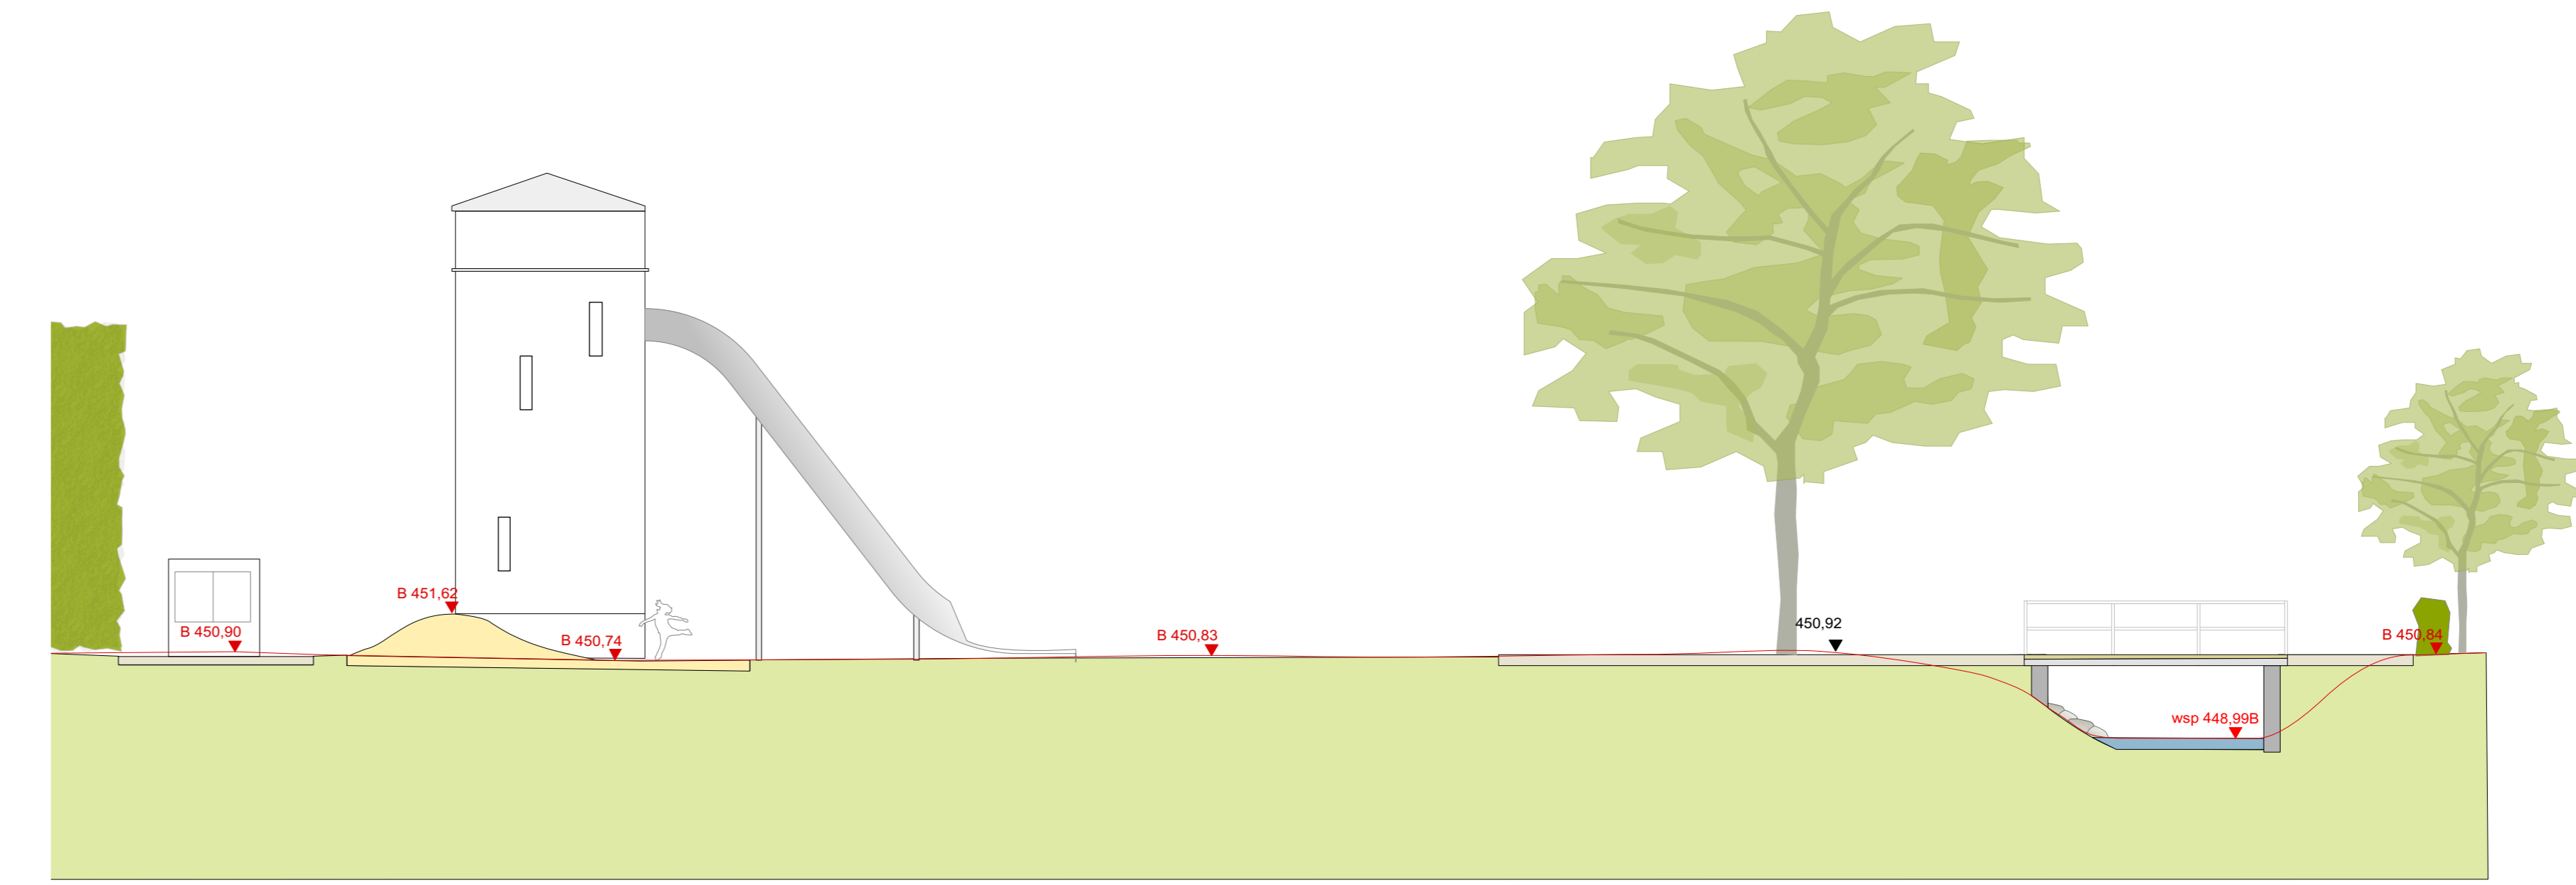

Neugestaltung Spielplatz Klosterberg und Umfeld

BAUHERR: Markt Au i.d. Hallertau
 PLANVERFASER: Lex Kerfers_Landschaftsarchitekten

SCHNITT 1, M 1:100
 Spiel- und Kletteranlage, Spiel-Pilz

SCHNITT 2, M 1:100
 Trafoturm Klettermax, Steg Leitersdorfer Bach

SCHNITT 3, M 1:100
 Hopfenpergola, Wasserspiel, Spiel- und Kletteranlage

SCHNITT/ ANSICHT, M 1:50
 Hopfenpergola

SCHEMASCHNITT, M 1:50
 Umbau Trafoturm Klettermax

ANSICHT SÜD, M 1:50
 Umbau Trafoturm Klettermax

ANSICHT WEST, M 1:50
 Umbau Trafoturm Klettermax

ANSICHT NORD, M 1:50
 Umbau Trafoturm Klettermax

ANSICHT OST, M 1:50
 Umbau Trafoturm Klettermax