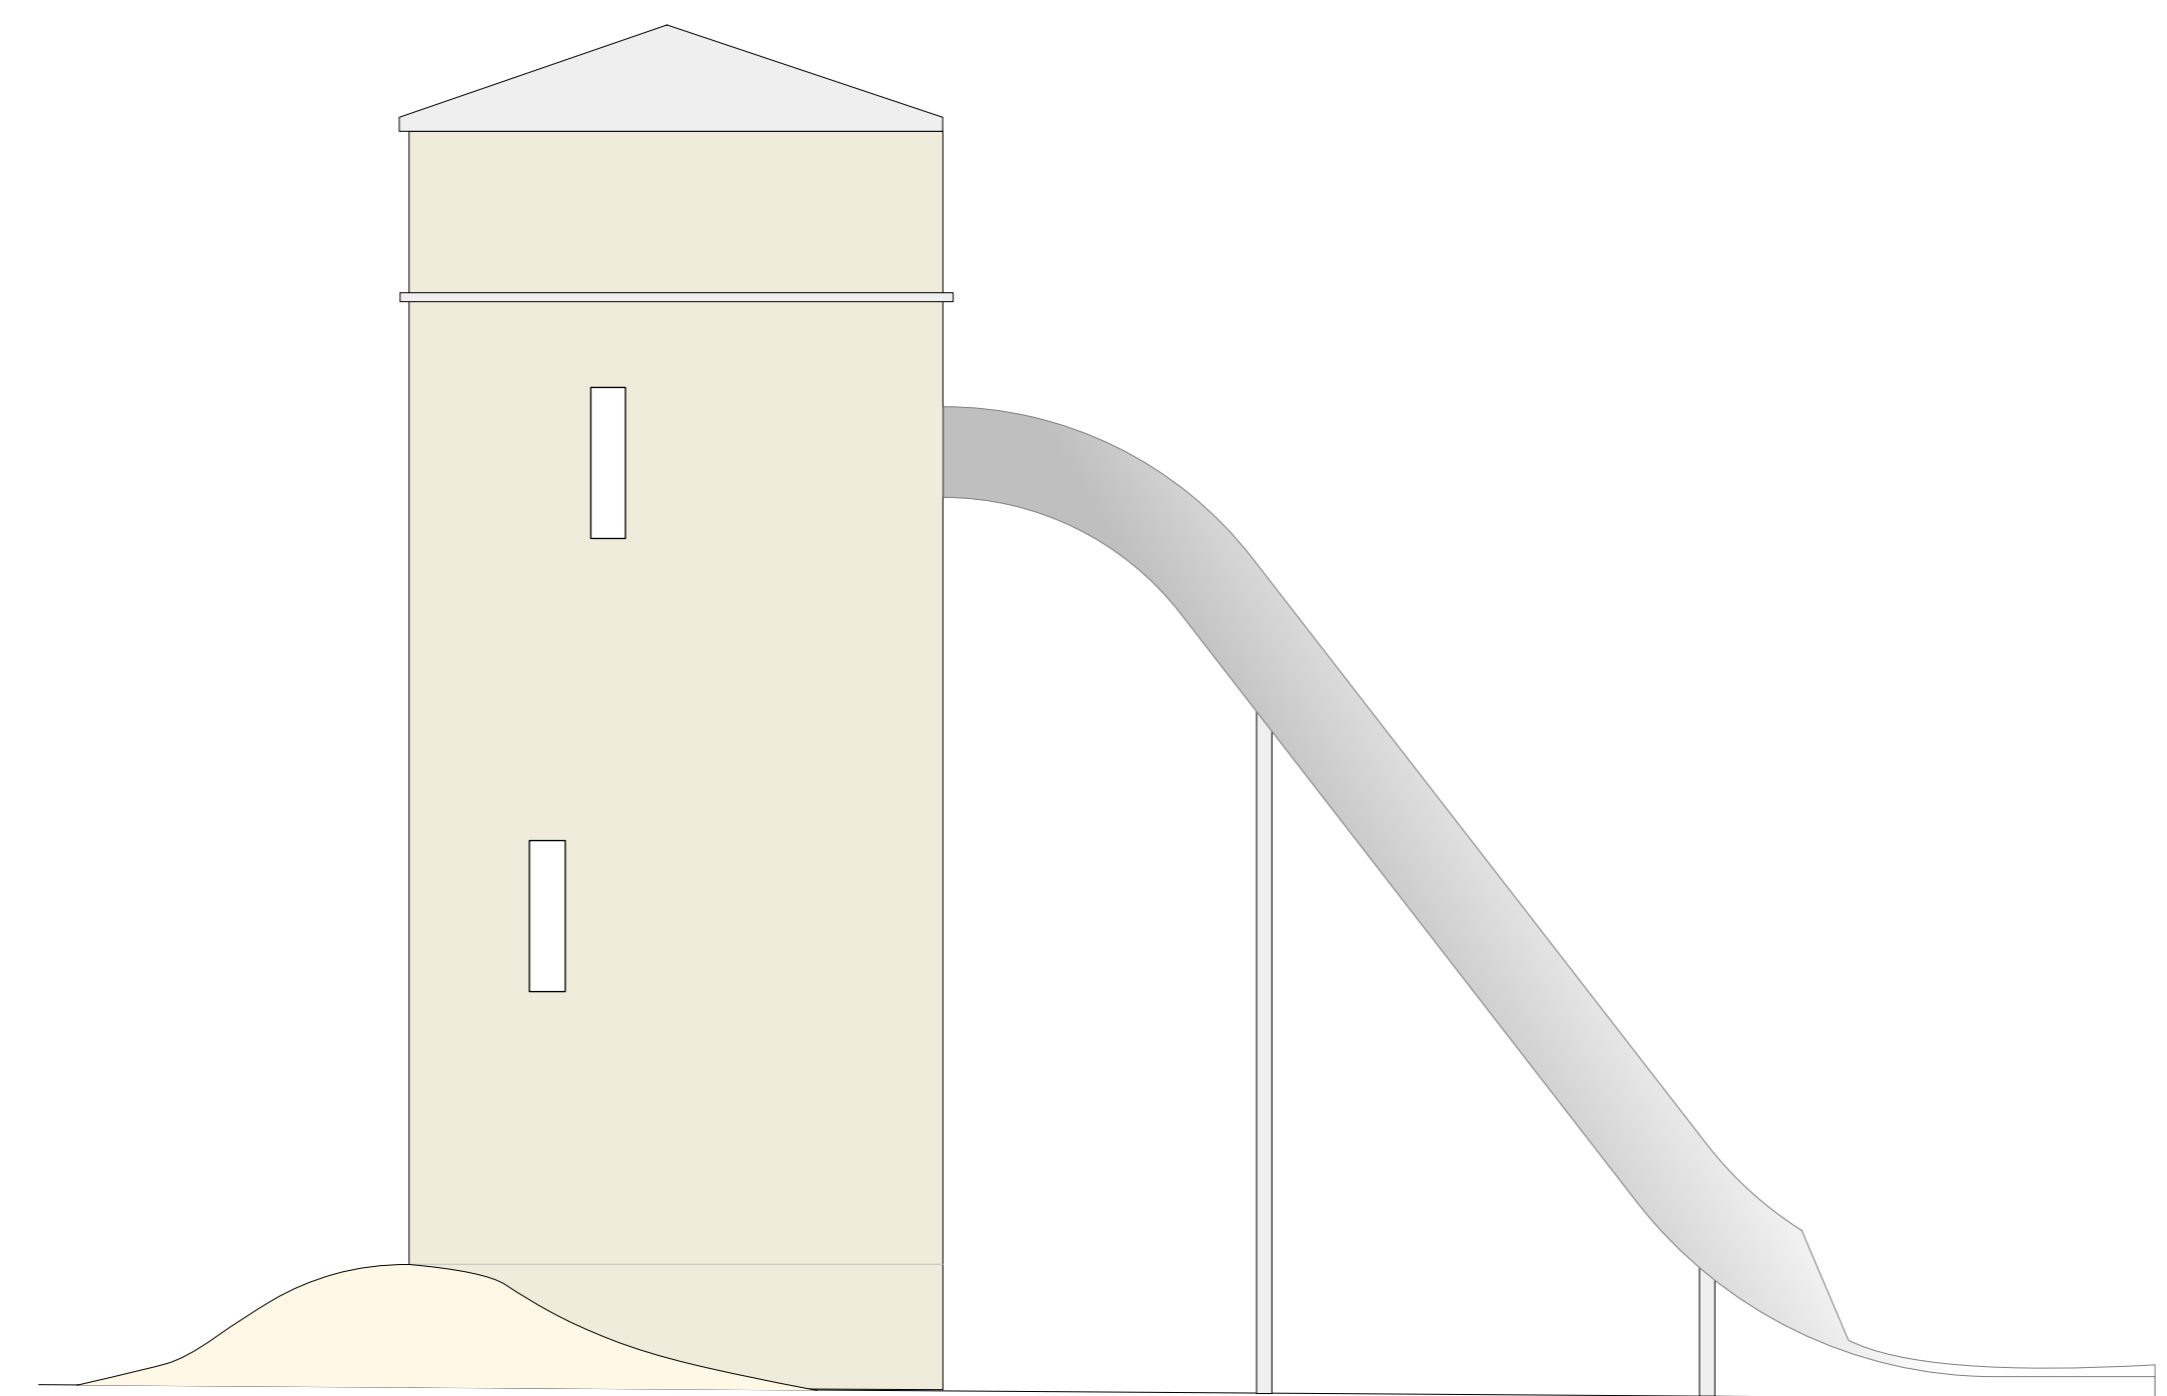

Neugestaltung Spielplatz Klosterberg und Umfeld

BAUHERR: Markt Au i.d. Hallertau
 PLANVERFASER: Lex Kerfers_Landschaftsarchitekten

SCHNITT 1, M 1:100
 Spiel- und Kletteranlage, Spiel-Pilz

SCHNITT 2, M 1:100
 Trafoturm Klettermax, Steg Leitersdorfer Bach

SCHNITT 3, M 1:100
 Hopfenpergola, Wasserspiel, Spiel- und Kletteranlage

SCHNITT/ ANSICHT, M 1:50
 Hopfenpergola

SCHEMASCHNITT, M 1:50
 Umbau Trafoturm Klettermax

ANSICHT SÜD, M 1:50
 Umbau Trafoturm Klettermax

ANSICHT WEST, M 1:50
 Umbau Trafoturm Klettermax

ANSICHT NORD, M 1:50
 Umbau Trafoturm Klettermax

ANSICHT OST, M 1:50
 Umbau Trafoturm Klettermax