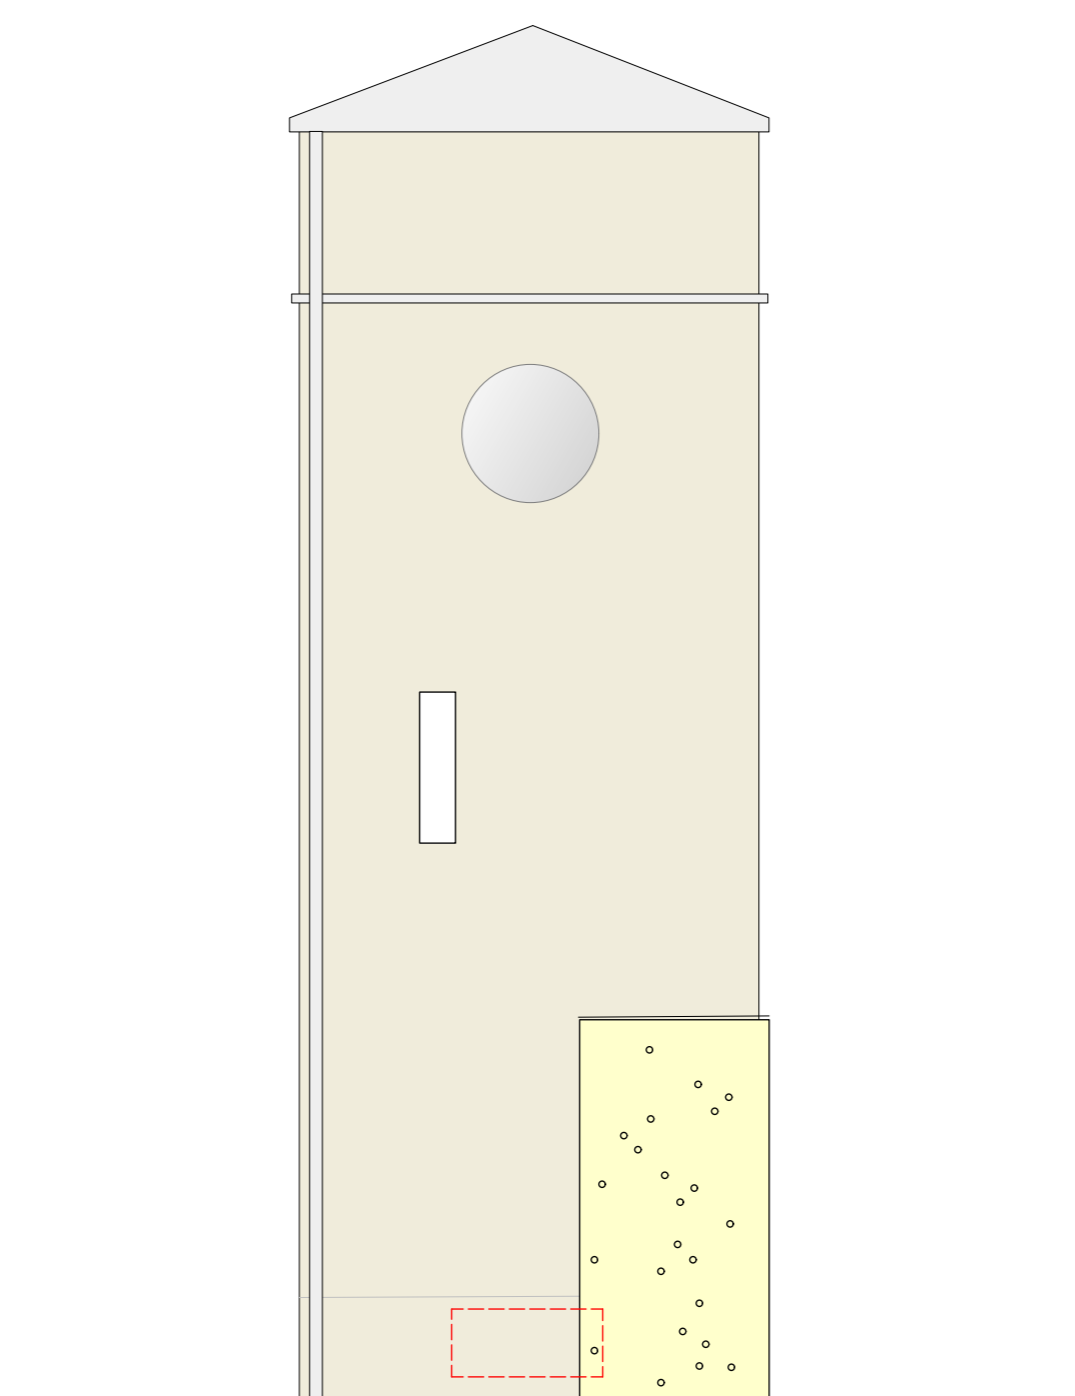

Neugestaltung Spielplatz Klosterberg und Umfeld

BAUHERR: Markt Au i.d. Hallertau
 PLANVERFASER: Lex Kerfers_Landschaftsarchitekten

SCHNITT 1, M 1:100
 Spiel- und Kletteranlage, Spiel-Pilz

SCHNITT 2, M 1:100
 Trafoturm Klettermax, Steg Leitersdorfer Bach

SCHNITT 3, M 1:100
 Hopfenpergola, Wasserspiel, Spiel- und Kletteranlage

SCHNITT/ ANSICHT, M 1:50
 Hopfenpergola

SCHEMASCHNITT, M 1:50
 Umbau Trafoturm Klettermax

ANSICHT SÜD, M 1:50
 Umbau Trafoturm Klettermax

ANSICHT WEST, M 1:50
 Umbau Trafoturm Klettermax

ANSICHT NORD, M 1:50
 Umbau Trafoturm Klettermax

ANSICHT OST, M 1:50
 Umbau Trafoturm Klettermax