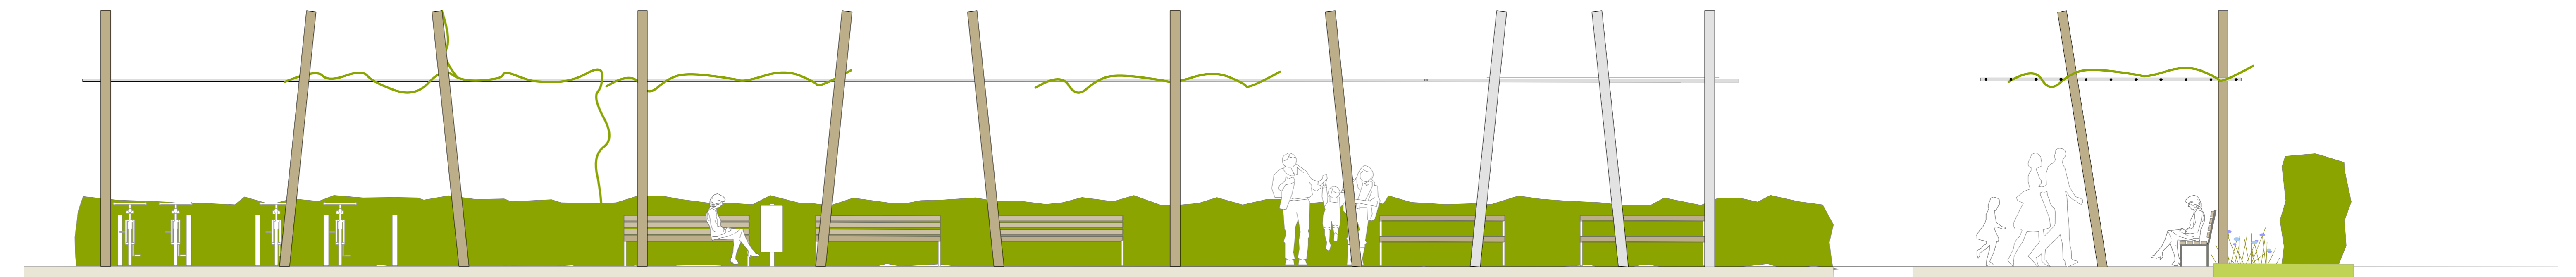

Neugestaltung Spielplatz Klosterberg und Umfeld

BAUHERR: Markt Au i.d. Hallertau
 PLANVERFASER: Lex Kerfers_Landschaftsarchitekten

SCHNITT 1, M 1:100
 Spiel- und Kletteranlage, Spiel-Pilz

SCHNITT 2, M 1:100
 Trafoturm Klettermax, Steg Leitersdorfer Bach

SCHNITT 3, M 1:100
 Hopfenpergola, Wasserspiel, Spiel- und Kletteranlage

SCHNITT/ ANSICHT, M 1:50
 Hopfenpergola

SCHEMASCHNITT, M 1:50
 Umbau Trafoturm Klettermax

ANSICHT SÜD, M 1:50
 Umbau Trafoturm Klettermax

ANSICHT WEST, M 1:50
 Umbau Trafoturm Klettermax

ANSICHT NORD, M 1:50
 Umbau Trafoturm Klettermax

ANSICHT OST, M 1:50
 Umbau Trafoturm Klettermax