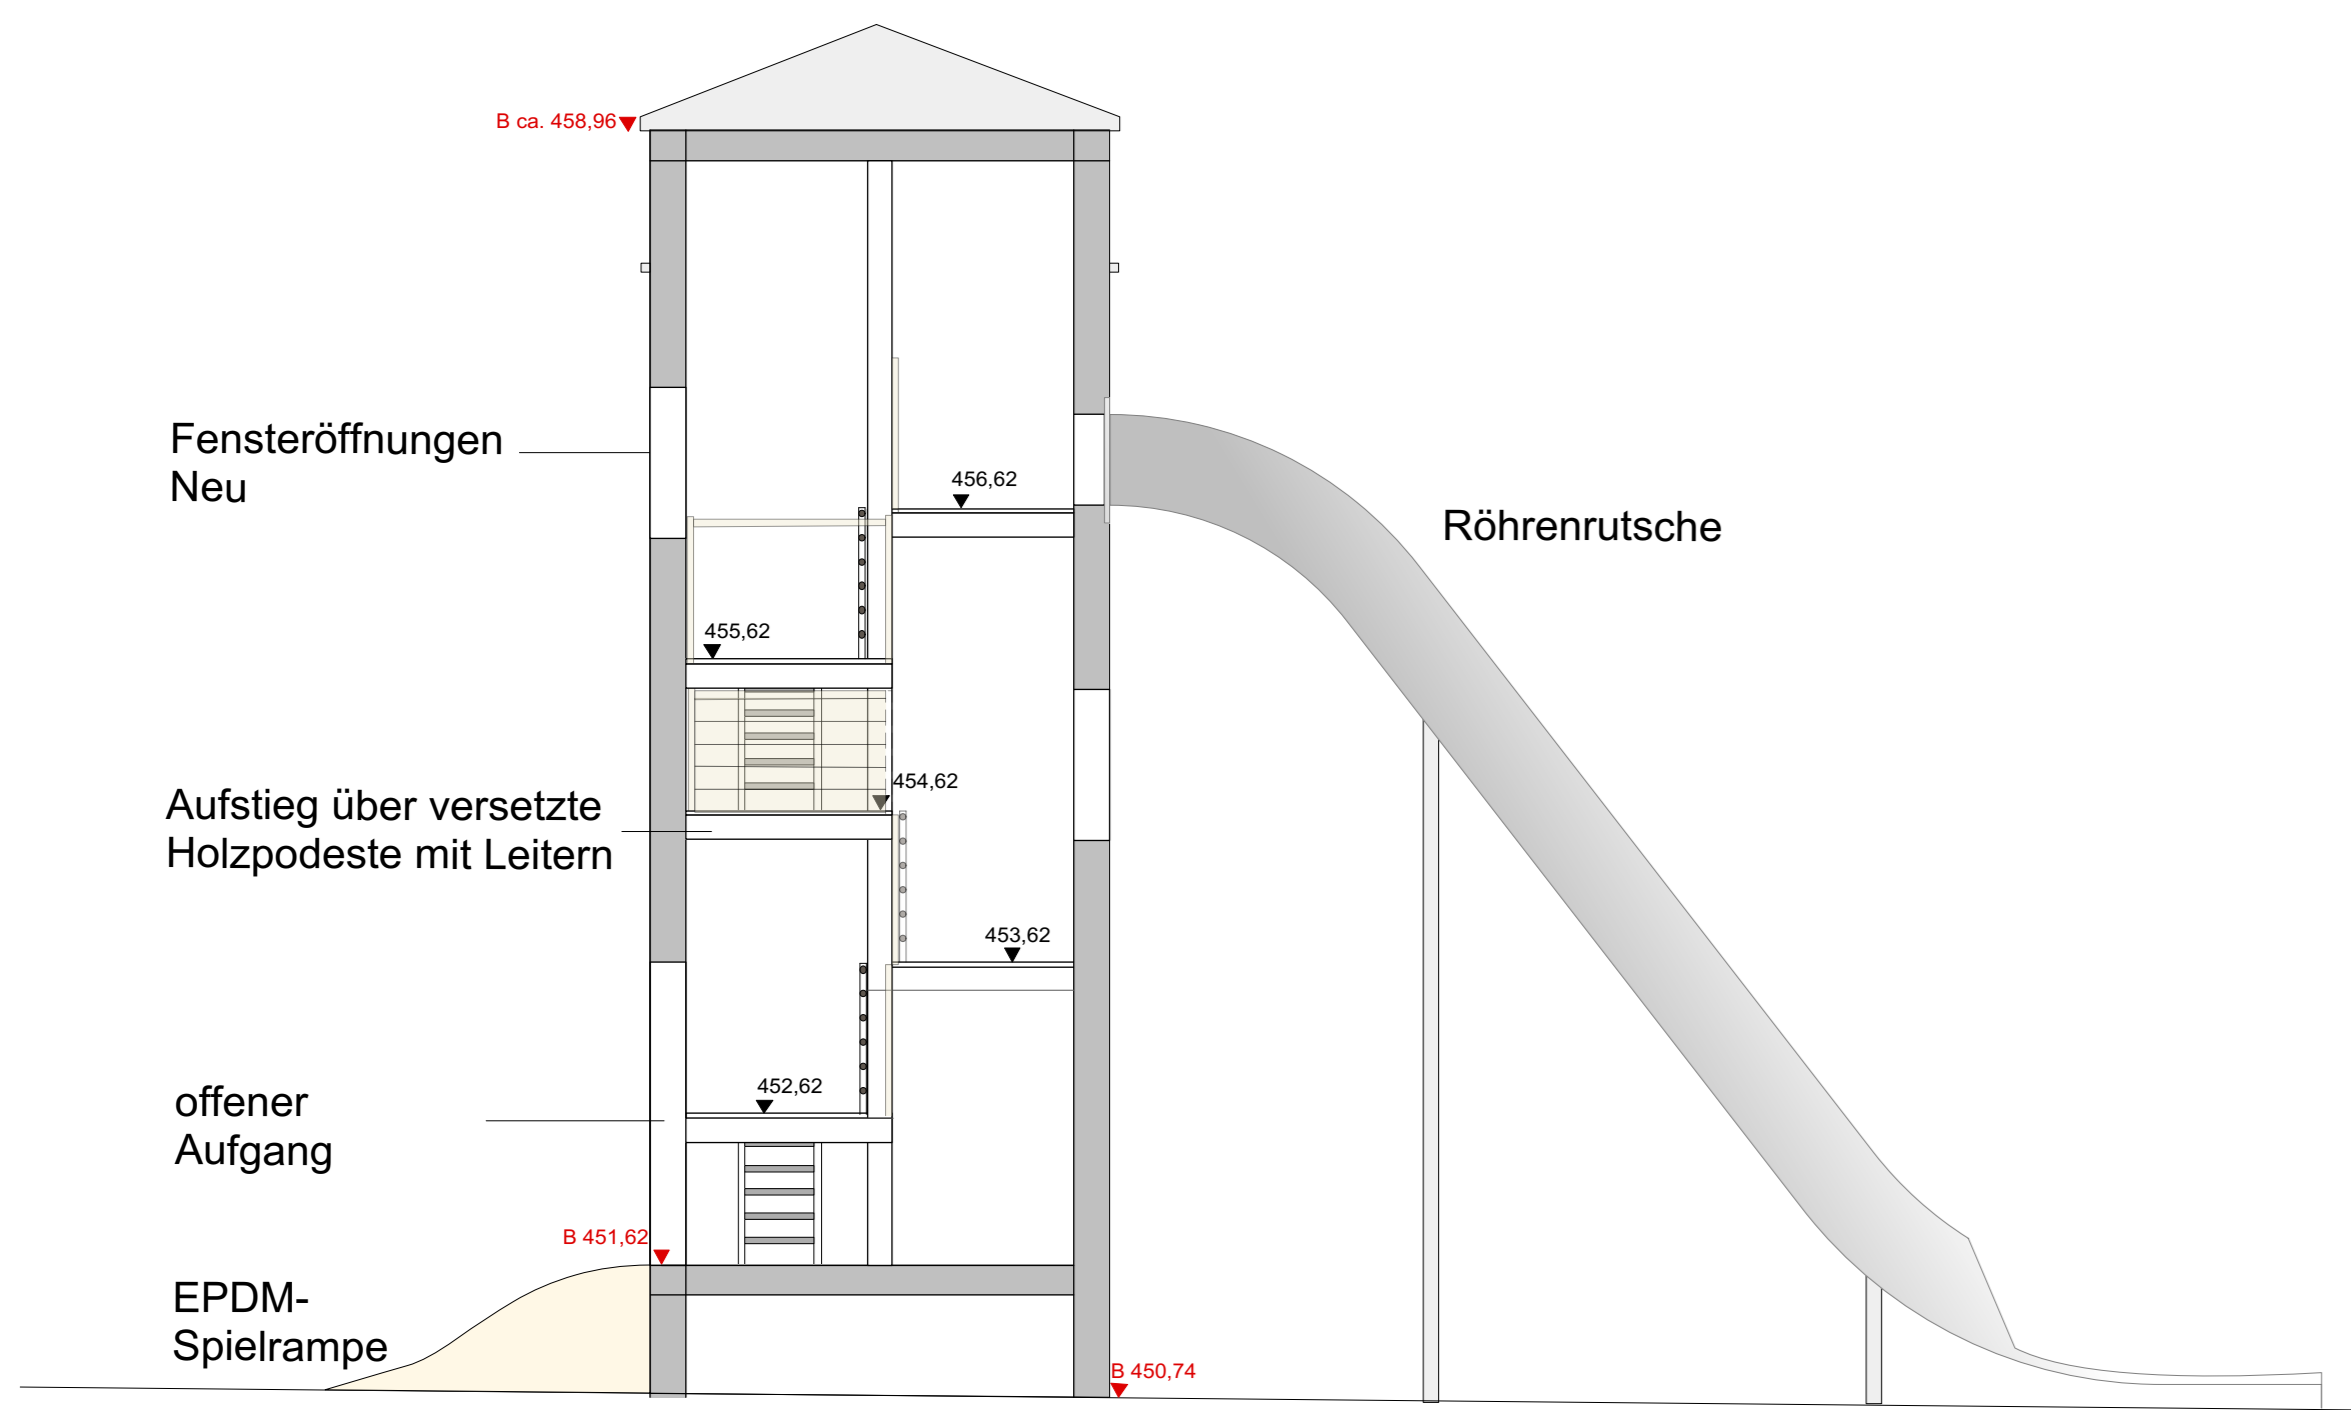

Neugestaltung Spielplatz Klosterberg und Umfeld

BAUHERR: Markt Au i.d. Hallertau
 PLANVERFASER: Lex Kerfers_Landschaftsarchitekten

SCHNITT 1, M 1:100
 Spiel- und Kletteranlage, Spiel-Pilz

SCHNITT 2, M 1:100
 Trafoturm Klettermax, Steg Leitersdorfer Bach

SCHNITT 3, M 1:100
 Hopfenpergola, Wasserspiel, Spiel- und Kletteranlage

SCHNITT/ ANSICHT, M 1:50
 Hopfenpergola

SCHEMASCHNITT, M 1:50
 Umbau Trafoturm Klettermax

ANSICHT SÜD, M 1:50
 Umbau Trafoturm Klettermax

ANSICHT WEST, M 1:50
 Umbau Trafoturm Klettermax

ANSICHT NORD, M 1:50
 Umbau Trafoturm Klettermax

ANSICHT OST, M 1:50
 Umbau Trafoturm Klettermax