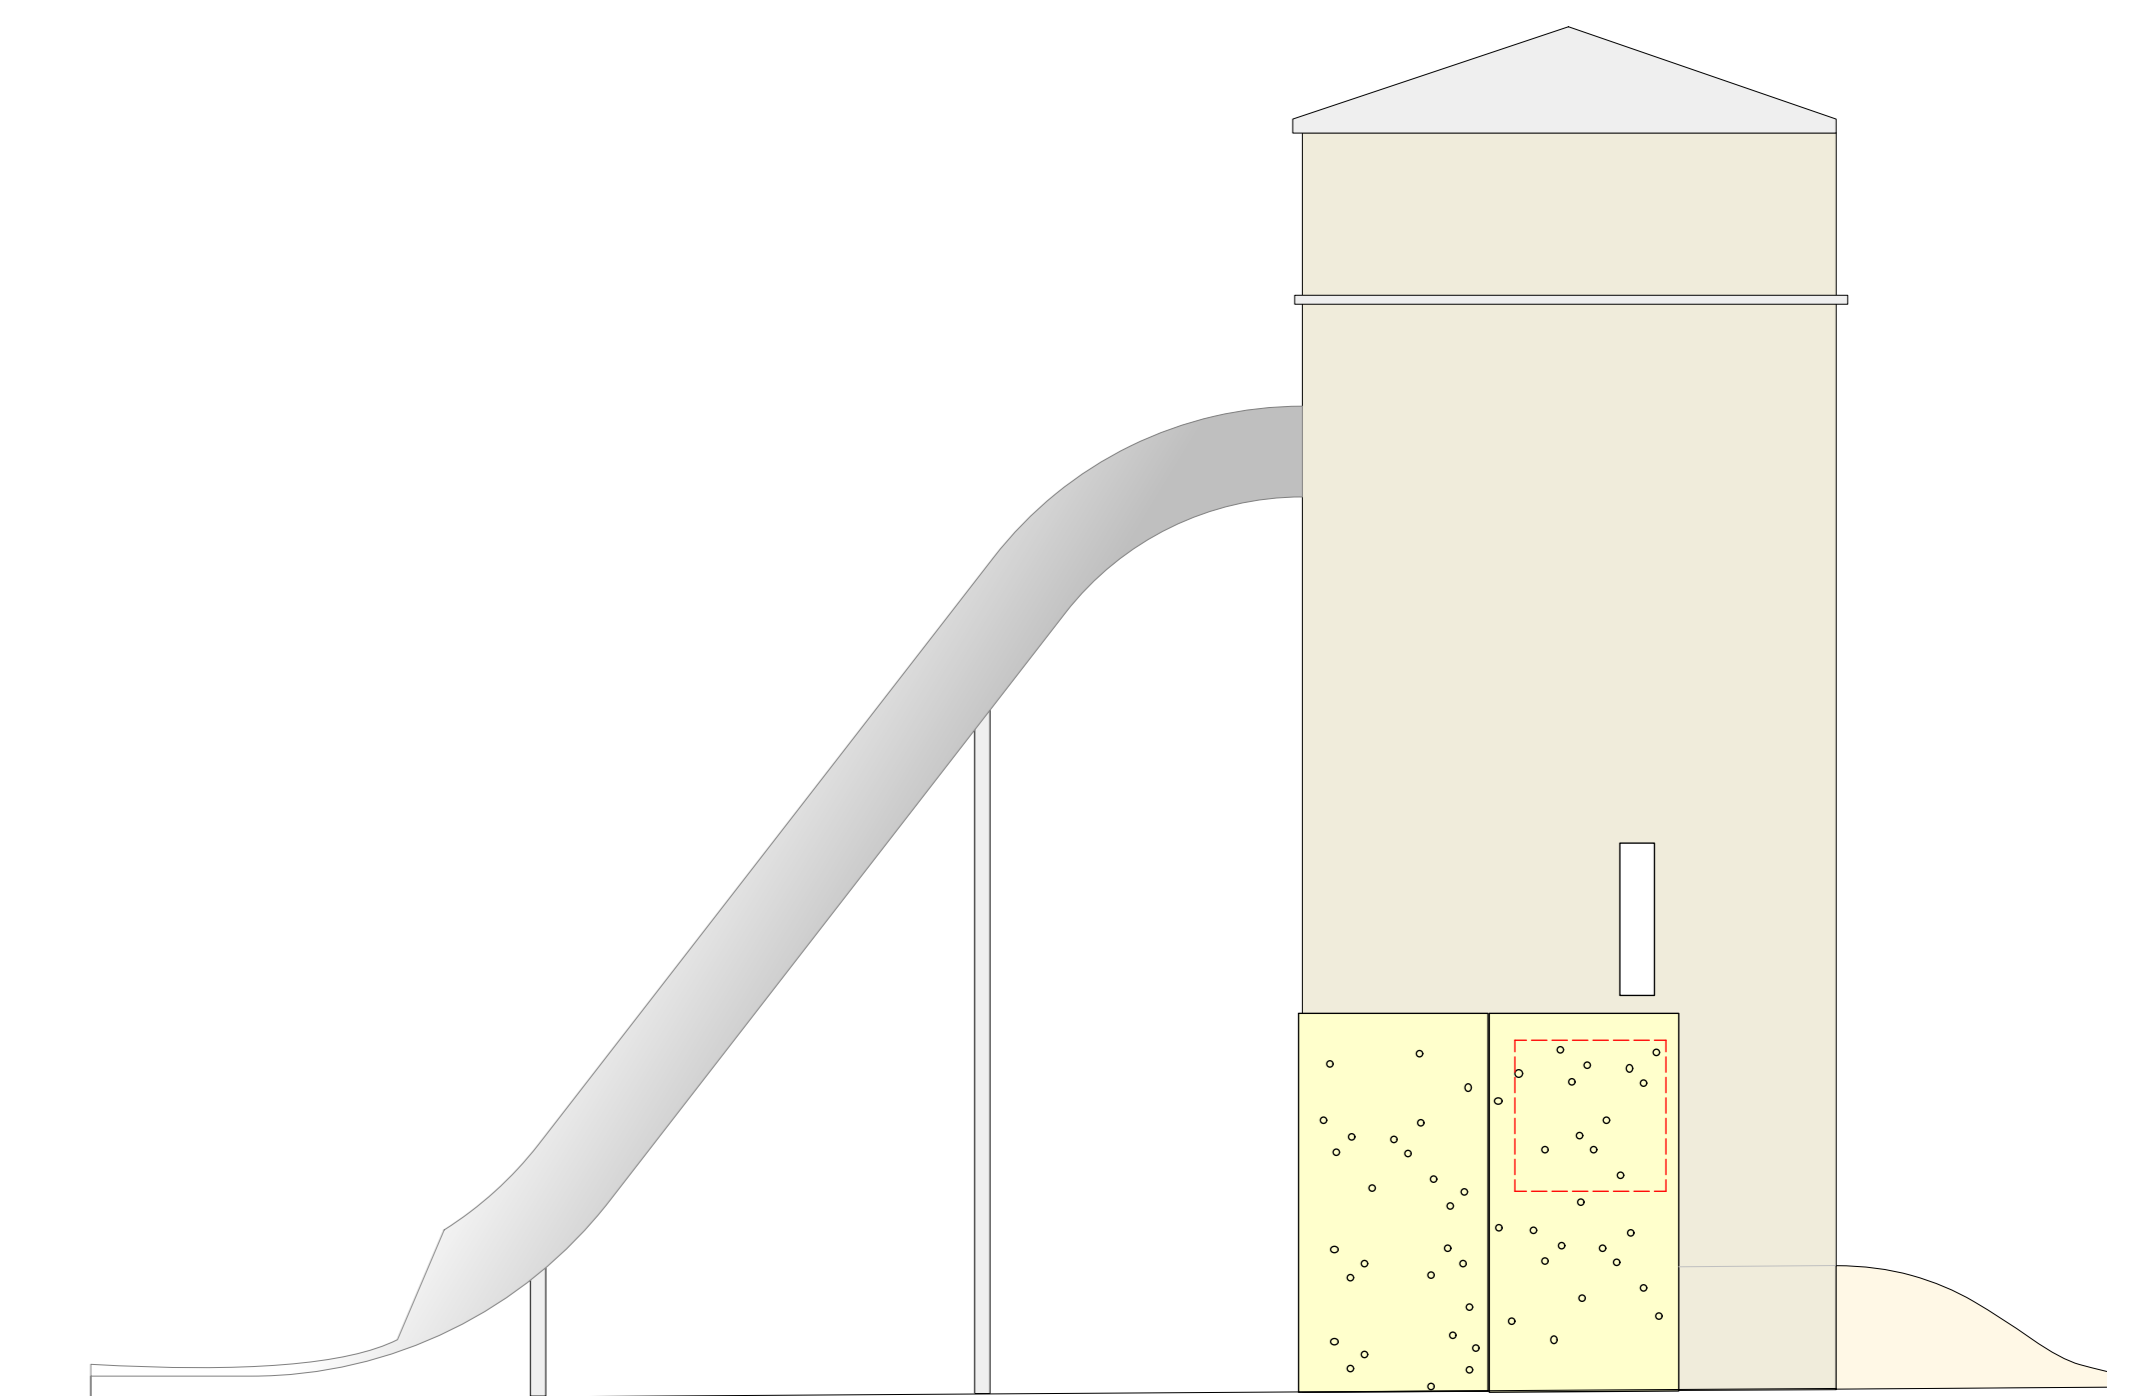

Neugestaltung Spielplatz Klosterberg und Umfeld

BAUHERR: Markt Au i.d. Hallertau
 PLANVERFASER: Lex Kerfers_Landschaftsarchitekten

SCHNITT 1, M 1:100
 Spiel- und Kletteranlage, Spiel-Pilz

SCHNITT 2, M 1:100
 Trafoturm Klettermax, Steg Leitersdorfer Bach

SCHNITT 3, M 1:100
 Hopfenpergola, Wasserspiel, Spiel- und Kletteranlage

SCHNITT/ ANSICHT, M 1:50
 Hopfenpergola

SCHEMASCHNITT, M 1:50
 Umbau Trafoturm Klettermax

ANSICHT SÜD, M 1:50
 Umbau Trafoturm Klettermax

ANSICHT WEST, M 1:50
 Umbau Trafoturm Klettermax

ANSICHT NORD, M 1:50
 Umbau Trafoturm Klettermax

ANSICHT OST, M 1:50
 Umbau Trafoturm Klettermax